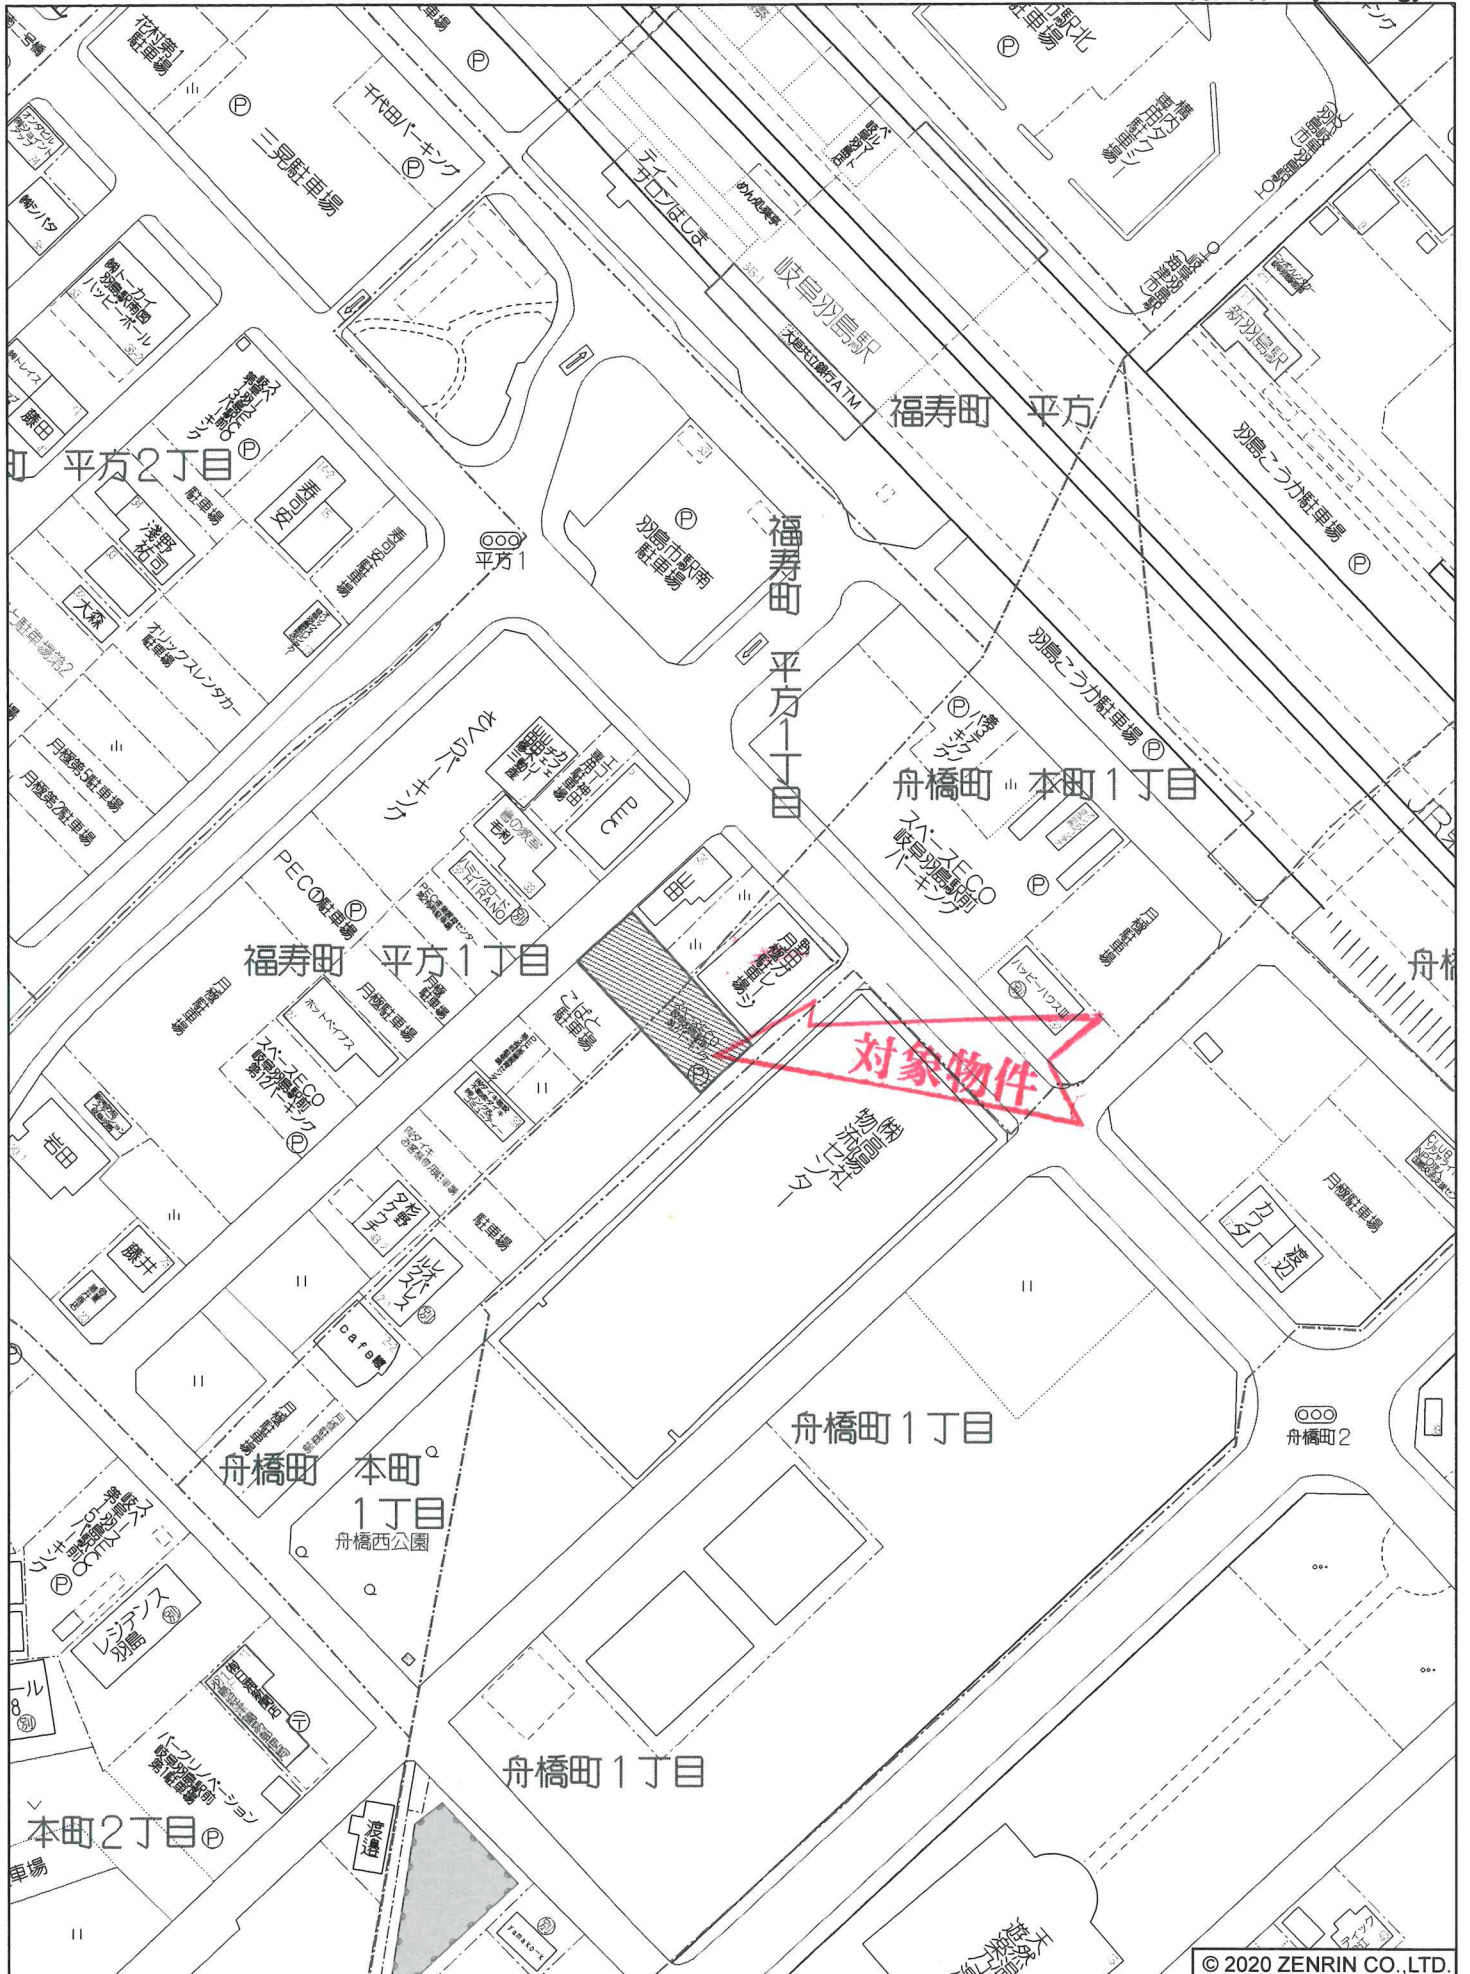

羽島市福寿町平方一丁目36番
羽島市舟橋町本町一丁目 8番 月極駐車場

【賃料】 1~11、D 月額5,500円 (5,000円+消費税)
A~C 月額6,600円 (6,000円+消費税)

保証金…無

車庫証明… ¥ 1100- (税込)

© 2020 ZENRIN CO., LTD.