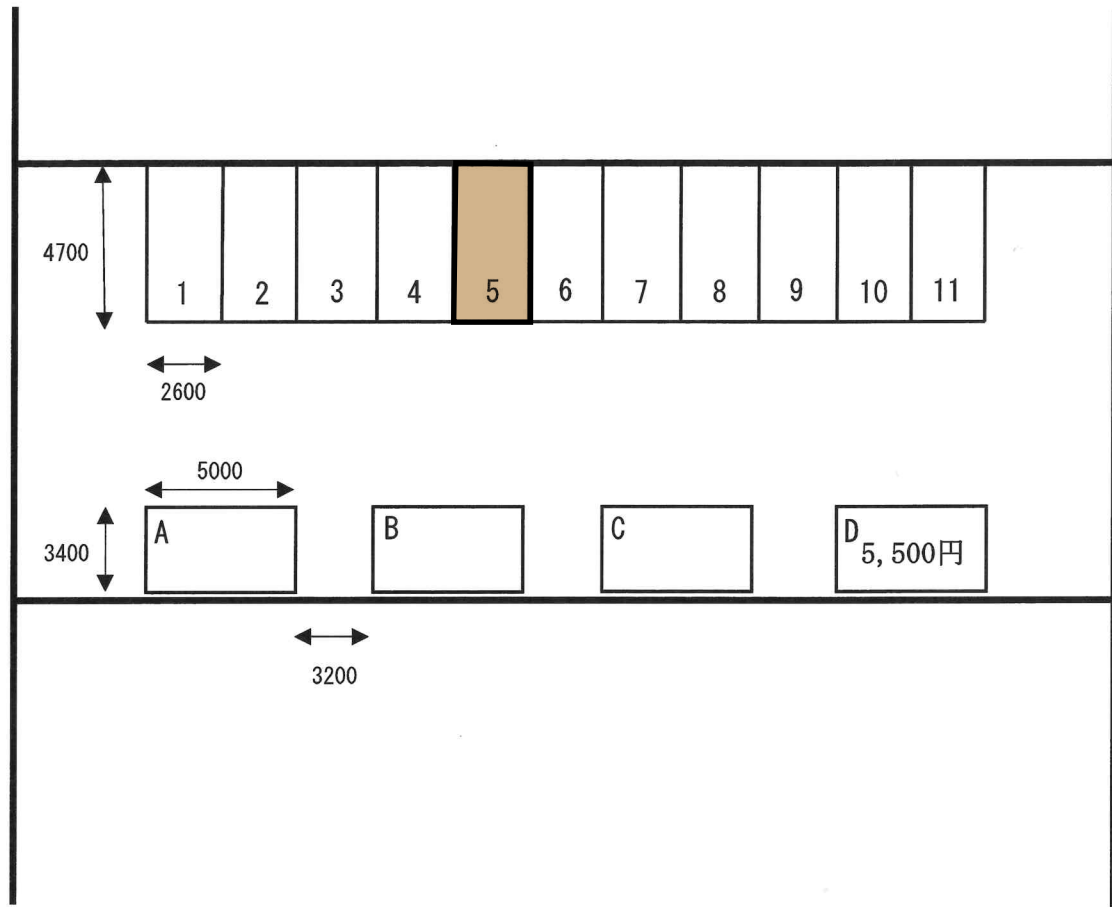

羽島市福寿町平方一丁目36番
羽島市舟橋町本町一丁目 8番 月極駐車場

【賃料】 1~11、D 月額5,500円 (5,000円+消費税)
A~C 月額6,600円 (6,000円+消費税)

保証金…無

車庫証明… ¥ 1100- (税込)

© 2020 ZENRIN CO., LTD.